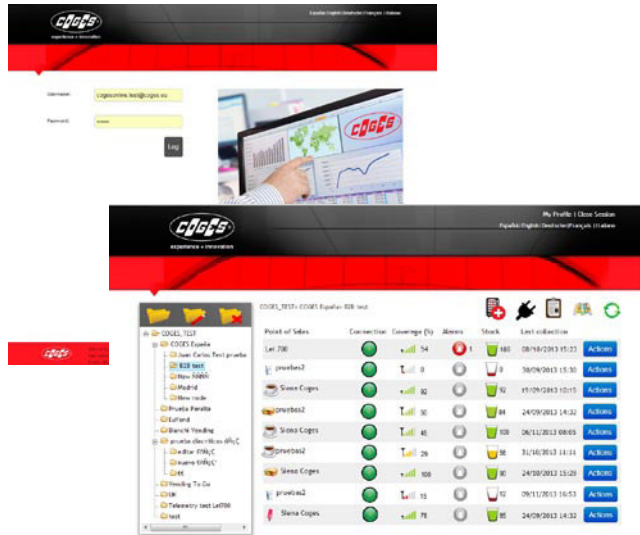

Coges Online

Kostenloser Telemetrieservice als Webhosting Servicio de telemetría gratuito en web hosting

- Völlig kostenlos
- Auch ohne spezifische Vorkenntnisse leicht zu verwenden
- Von jedem Ort aus zugänglich, auch über Smartphone oder Tablet
- Keine zusätzliche Software erforderlich
- Die Daten sind in der Cloud sicher aufgehoben
- Greifen Sie an 365 Tagen im Jahr rund um die Uhr auf Ihre Daten zu
- Bereit für künftige Fortentwicklungen

WICHTIGSTE FUNKTIONEN

- Verwalten Sie online bis zu 500 Verkaufspunkte
- Rufen Sie jederzeit Abrechnungsdaten, Verkaufszahlen und Alarme
- Greifen Sie mit jedem Internetbrowser von stationären Rechnern oder mobilen Geräten aus sicher und exklusiv auf Ihre Daten zu
- Fügen Sie auf einfache Weise Verkaufspunkte hinzu, indem sie neben dem installierten Zahlungssystem die Daten und Alarme angeben, die Sie erhalten möchten
- Jeder Bericht lässt sich in diversen Formaten anzeigen und mit einem einfachen Mausklick in Excel exportieren
- Holen Sie sich eine Karte mit sämtlichen Verkaufsstandpunkten
- Benötigt ein Telemetriemodul Comunica, Comunica 2 oder Coges Engine mit GPRS-Erweiterung

- Totalmente gratis
- Fácil de usar, sin un entrenamiento especial
- Accesible en cualquier lugar, incluso con el smartphone o tablet
- Sin necesidad de software adicional
- Almacenamiento seguro de datos en la nube
- Datos accesibles las 24 horas, 365 días al año
- Listo para desarrollos futuros

FUNCIONES PRINCIPALES

- Gestione en línea hasta 500 puntos de venta
- Revise en cualquier momento los datos de contabilidad, ventas y alarmas de la máquina expendedora
- Acceda a sus datos de forma segura y exclusiva con cualquier software de navegación en Internet, del ordenador o dispositivo móvil.
- Añada fácilmente los puntos de venta especificando el sistema de pago, los datos y las alertas que desea recibir.
- Cada informe se puede visualizar en diferentes formatos y exportar a Excel o KDat
- Vea un mapa de todos los puntos de venta
- Require module for telemetry Comunica, Comunica 2 or Coges Engine with GPRS expansion
- Necesita el módulo para la telemetría Comunica, Comunica 2 o Coges Engine con expansión GPRS